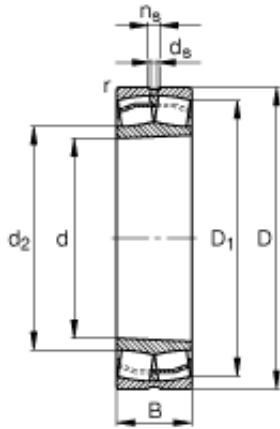

## 180 mm x 300 mm x 96 mm FAG 23136-E1-K-TVPB Spherical Roller Bearings

Bearing No. 23136-E1-K-TVPB

23136-E1-K-TVPB Bearing 2D drawings and 3D CAD models

Size	180x300x96 mm
Bore Diameter	180 mm
Outer Diameter	300 mm
Width	96 mm
d	180 mm
D	300 mm
B	96 mm
$D_1$	264,8 mm
$D_{a \max}$	286 mm
$d_2$	204,1 mm
$d_{a \min}$	194 mm
$d_s$	8 mm
$n_s$	15 mm
$r_{a \max}$	2,5 mm
$r_{\min}$	3 mm
m	25,9 kg / Weight
$C_r$	1420000 N / Dynamic load rating (radial)
e	0,29
$Y_1$	2,32
$Y_2$	3,45
$C_{0r}$	1950000 N / Static load rating (radial)
$Y_0$	2,26